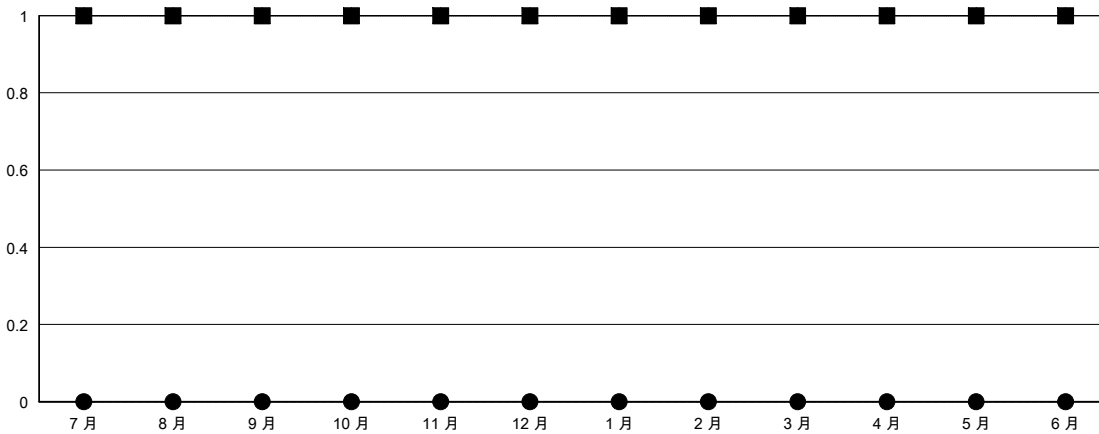

MONTHLY MEMBERSHIP PROGRESS REPORT

District 300A 2

Results as of: 7/31/2024

GMT:

地點 REP OF CHINA

GMT憲章區

分會			
成果 2024-2025			
季	新分會目標	新會	會員流失的分會
7月/8月/9月	1	0	0
10月/11月/12月	0	0	0
1月/2月/3月	0	0	0
4月/5月/6月	0	0	0

位會員@每位須繳			
成果 2024-2025			
季	會員淨增長目標	實際會員增長數	實際退會會員 (包括轉會)
7月/8月/9月	496	496	36
10月/11月/12月	121	0	0
1月/2月/3月	188	0	0
4月/5月/6月	15	0	0

目標與實際新會累積

目標和實際會員累積

已取消的分會: 0	83 CLUBS OF 114 增添1位或以上的會員	性別分佈	
放棄的會員		男	2,250 (59.82%)
過世 1	點擊這裡取得彙計會員數據	女	1,511 (40.18%)
分會已取消 0		總計家庭單位會員數	297
其他 35		支付減半會費的家庭會員	161
總計 36			