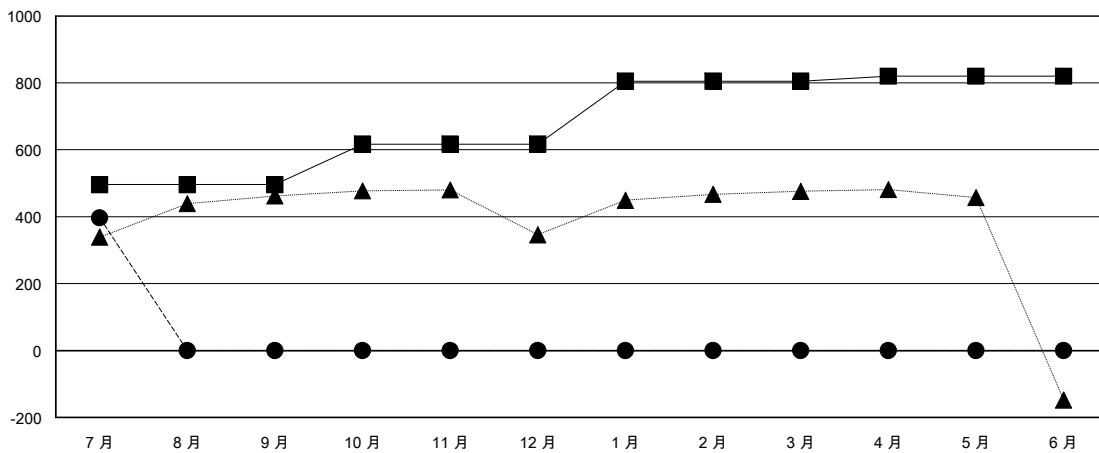

MONTHLY MEMBERSHIP PROGRESS REPORT

District 300A 2

Results as of: 7/31/2024

GMT:

地點 REP OF CHINA

GMT憲章區

分會			
成果 2024-2025			
季	新分會目標	新會	會員流失的分會
7月/8月/9月	1	0	0
10月/11月/12月	0	0	0
1月/2月/3月	0	0	0
4月/5月/6月	0	0	0

位會員@每位須繳			
成果 2024-2025			
季	會員淨增長目標	實際會員增長數	實際退會會員 (包括轉會)
7月/8月/9月	496	496	36
10月/11月/12月	121	0	0
1月/2月/3月	188	0	0
4月/5月/6月	15	0	0

目標與實際新會累積

目標和實際會員累積

已取消的分會: 0	83 CLUBS OF 114 增添1位或以上的會員	性別分佈	
放棄的會員		男	2,250 (59.82%)
過世 1	點擊這裡取得彙計會員數據	女	1,511 (40.18%)
分會已取消 0		總計家庭單位會員數	297
其他 35		支付減半會費的家庭會員	161
總計 36			